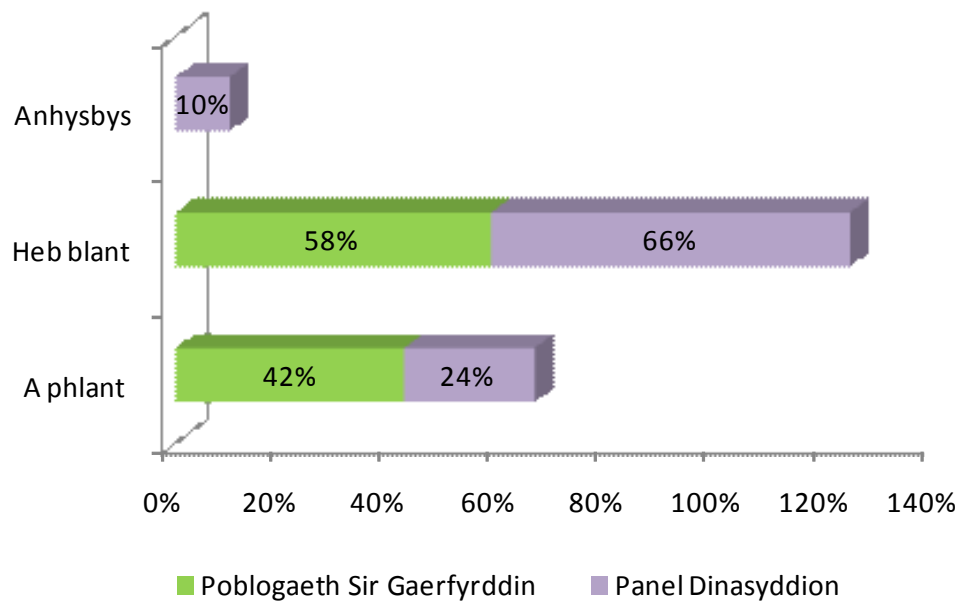

PANEL DINASYDDION SIR GÂR –

‘LLAIS SIR GÂR’

Ein bwriad yw sicrhau bod Panel Dinasyddion Sir Gaerfyrddin mor gynrychiadol o’r sir â phosibl, ac mae’n graffiau isod yn dangos i ba raddau yr ydym yn llwyddo i sicrhau hynny ar hyn o bryd.

Mae’r bar gwyrdd yn dangos poblogaeth Sir Gaerfyrddin yn ôl y cyfrifiad, ac mae’r bar porffor yn dangos aelodau ein panel.

Rhyw

Grŵp oed

Ardal

Ethnigrwydd

Manylion cartref (16 i oed ymdeol yn unig)

Gwaith

Perchnogaeth cartref