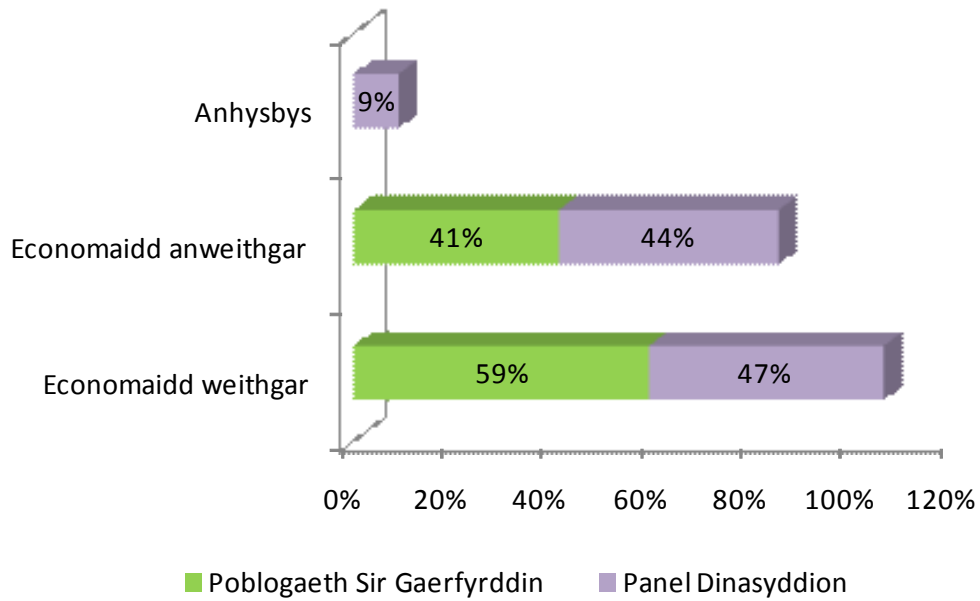

PANEL DINASYDDION SIR GÂR –

‘LLAIS SIR GÂR’

Ein bwriad yw sicrhau bod Panel Dinasyddion Sir Gaerfyrddin mor gynrychiadol o’r sir â phosibl, ac mae’n graffiau isod yn dangos i ba raddau yr ydym yn llwyddo i sicrhau hynny ar hyn o bryd.

Mae’r bar gwyrdd yn dangos poblogaeth Sir Gaerfyrddin yn ôl y cyfrifiad, ac mae’r bar porffor yn dangos aelodau ein panel.

Rhyw

Grŵp oed

Ardal

Ethnigrwydd

Manylion cartref (16 i oed ymdeol yn unig)

Gwaith

Perchnogaeth cartref