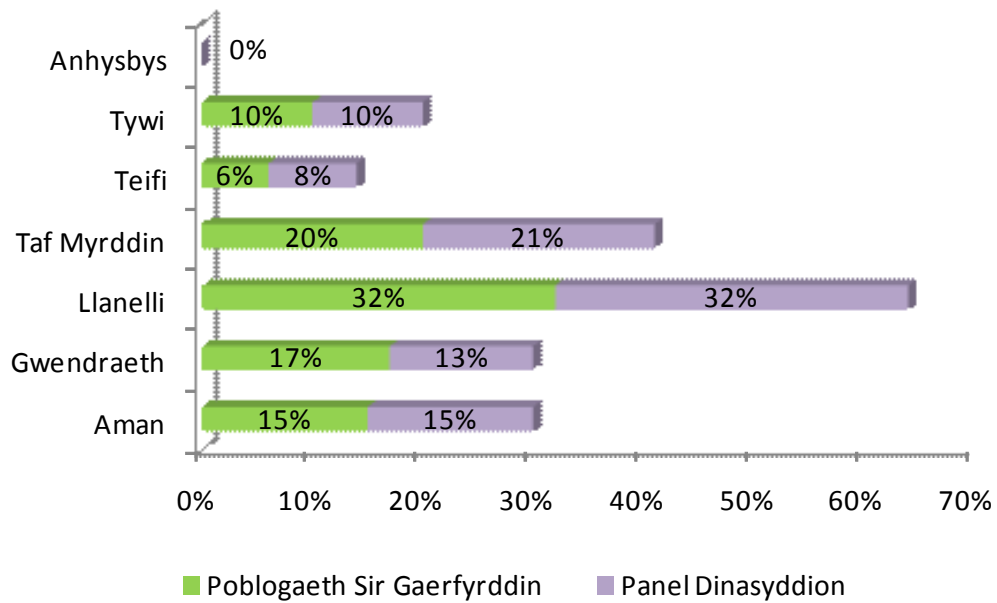

PANEL DINASYDDION SIR GÂR –

‘LLAIS SIR GÂR’

Ein bwriad yw sicrhau bod Panel Dinasyddion Sir Gaerfyrddin mor gynrychiadol o’r sir â phosibl, ac mae’n graffiau isod yn dangos i ba raddau yr ydym yn llwyddo i sicrhau hynny ar hyn o bryd.

Mae’r bar gwyrdd yn dangos poblogaeth Sir Gaerfyrddin yn ôl y cyfrifiad, ac mae’r bar porffor yn dangos aelodau ein panel.

Rhyw

Grŵp oed

Ardal

Ethnigrwydd

Manylion cartref (16 i oed ymdeol yn unig)

Gwaith

Perchnogaeth cartref