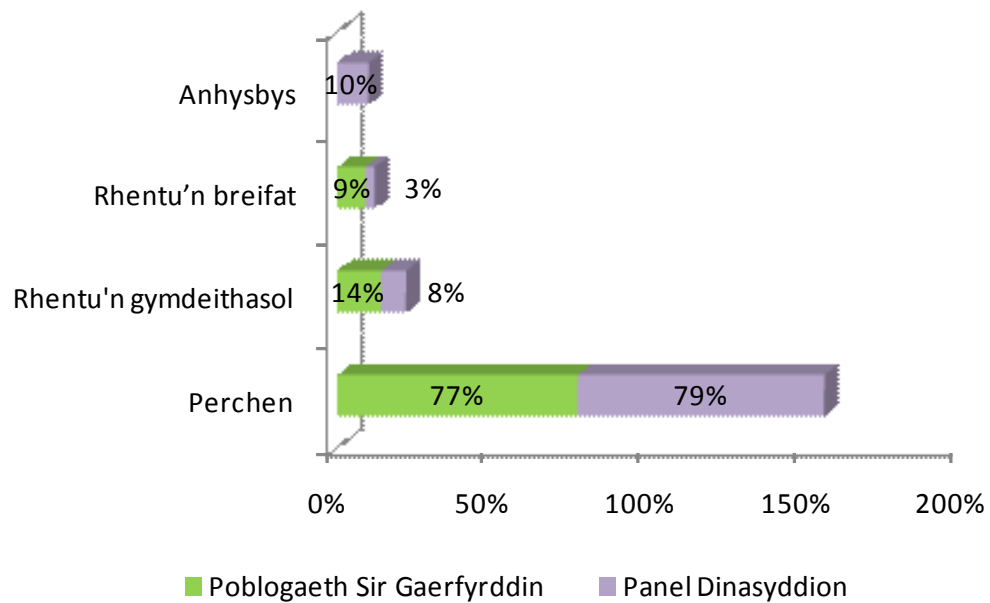

PANEL DINASYDDION SIR GÂR –

‘LLAIS SIR GÂR’

Ein bwriad yw sicrhau bod Panel Dinasyddion Sir Gaerfyrddin mor gynrychiadol o’r sir â phosibl, ac mae’n graffiau isod yn dangos i ba raddau yr ydym yn llwyddo i sicrhau hynny ar hyn o bryd.

Mae’r bar gwyrdd yn dangos poblogaeth Sir Gaerfyrddin yn ôl y cyfrifiad, ac mae’r bar porffor yn dangos aelodau ein panel.

Rhyw

Grŵp oed

Ardal

Ethnigrwydd

Manylion cartref (16 i oed ymdeol yn unig)

Gwaith

Perchnogaeth cartref