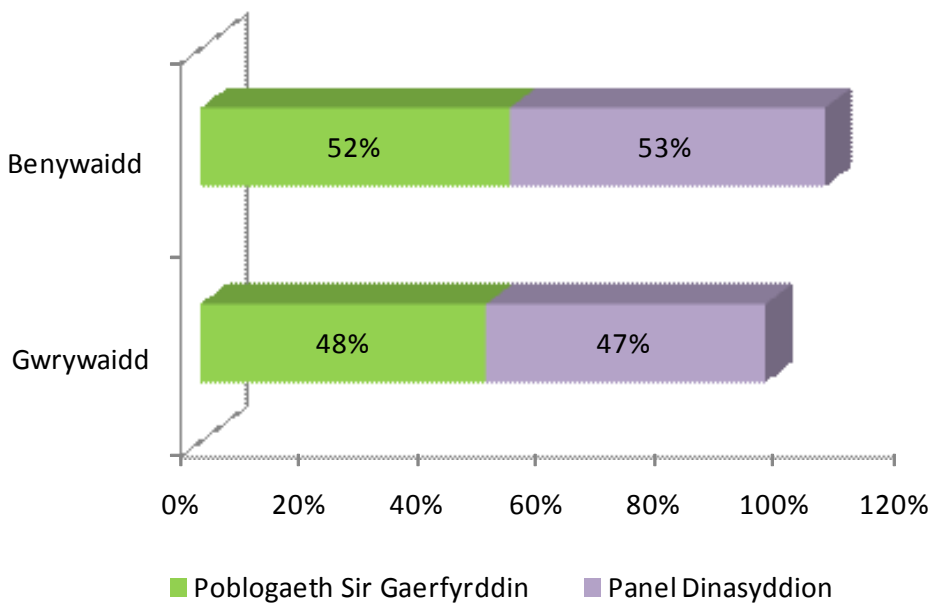

PANEL DINASYDDION SIR GÂR –

‘LLAIS SIR GÂR’

Ein bwriad yw sicrhau bod Panel Dinasyddion Sir Gaerfyrddin mor gynrychiadol o’r sir â phosibl, ac mae’n graffiau isod yn dangos i ba raddau yr ydym yn llwyddo i sicrhau hynny ar hyn o bryd.

Mae’r bar gwyrdd yn dangos poblogaeth Sir Gaerfyrddin yn ôl y cyfrifiad, ac mae’r bar porffor yn dangos aelodau ein panel.

Rhyw

Grŵp oed

Ardal

Ethnigrwydd

Manylion cartref (16 i oed ymdeol yn unig)

Gwaith

Perchnogaeth cartref