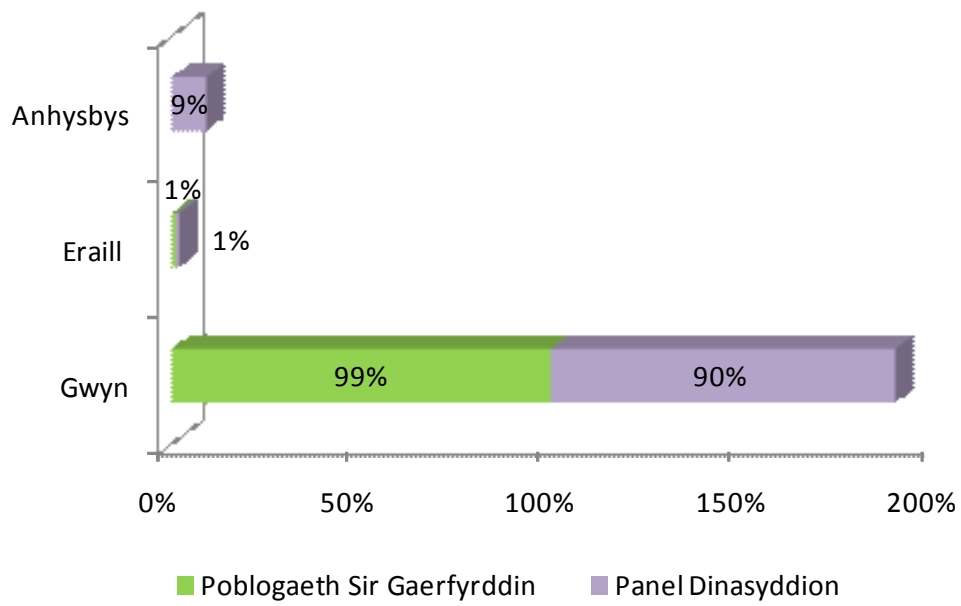

PANEL DINASYDDION SIR GÂR –

‘LLAIS SIR GÂR’

Ein bwriad yw sicrhau bod Panel Dinasyddion Sir Gaerfyrddin mor gynrychiadol o’r sir â phosibl, ac mae’n graffiau isod yn dangos i ba raddau yr ydym yn llwyddo i sicrhau hynny ar hyn o bryd.

Mae’r bar gwyrdd yn dangos poblogaeth Sir Gaerfyrddin yn ôl y cyfrifiad, ac mae’r bar porffor yn dangos aelodau ein panel.

Rhyw

Grŵp oed

Ardal

Ethnigrwydd

Manylion cartref (16 i oed ymdeol yn unig)

Gwaith

Perchnogaeth cartref