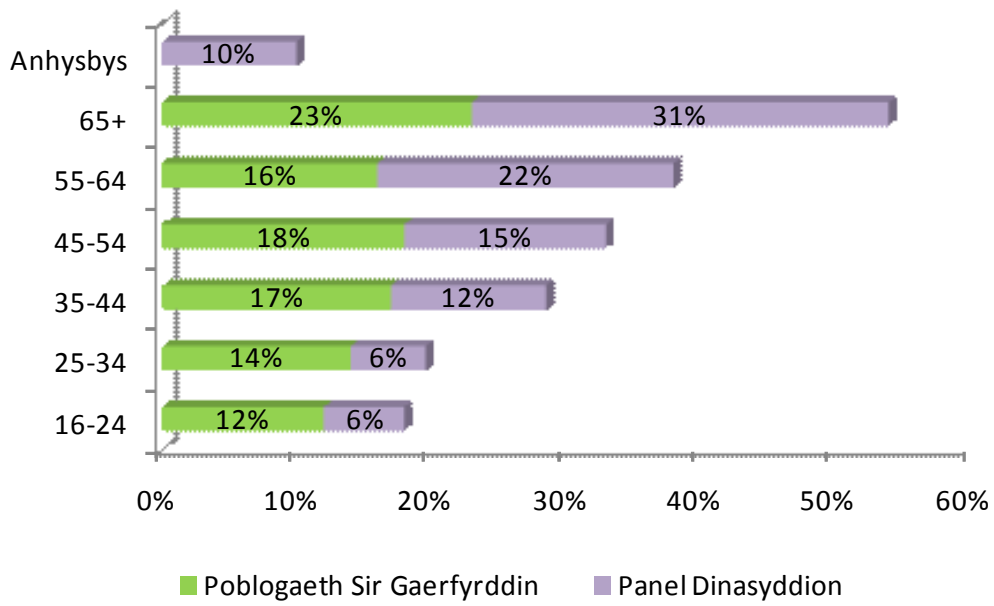

PANEL DINASYDDION SIR GÂR –

‘LLAIS SIR GÂR’

Ein bwriad yw sicrhau bod Panel Dinasyddion Sir Gaerfyrddin mor gynrychiadol o’r sir â phosibl, ac mae’n graffiau isod yn dangos i ba raddau yr ydym yn llwyddo i sicrhau hynny ar hyn o bryd.

Mae’r bar gwyrdd yn dangos poblogaeth Sir Gaerfyrddin yn ôl y cyfrifiad, ac mae’r bar porffor yn dangos aelodau ein panel.

Rhyw

Grŵp oed

Ardal

Ethnigrwydd

Manylion cartref (16 i oed ymdeol yn unig)

Gwaith

Perchnogaeth cartref