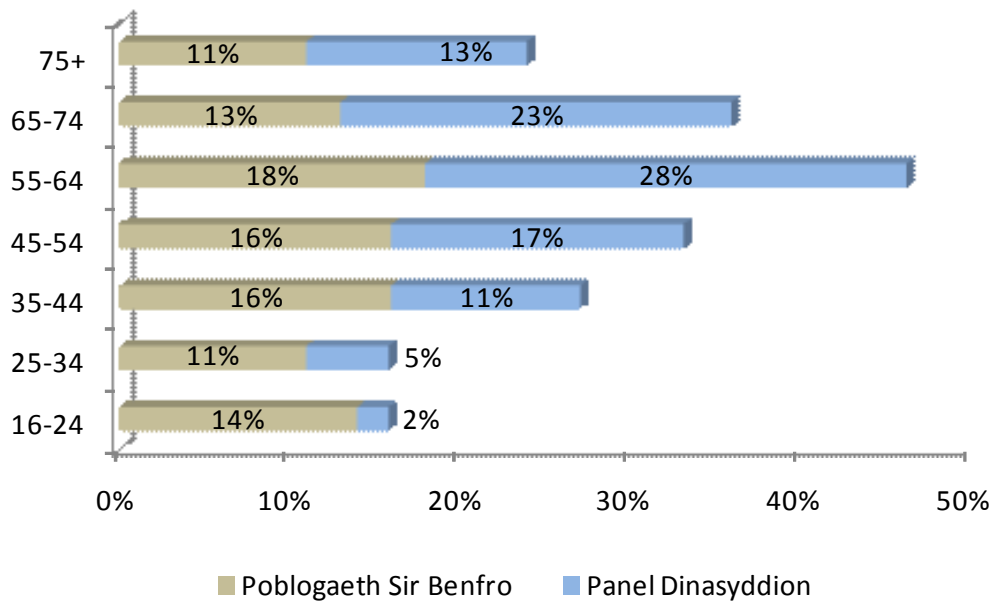

### 'LLAIS SIR BENFRO'

Ein bwriad yw sicrhau bod Panel Dinasyddion Sir Benfro mor gynrychiadol o'r sir â phosibl, ac mae'n graffiau isod yn dangos i ba raddau yr ydym yn llwyddo i sicrhau hynny ar hyn o bryd.

Mae'r bar gwyrdd yn dangos poblogaeth Sir Benfro yn ôl y cyfrifiad, ac mae'r bar porffor yn dangos aelodau ein panel.

## Grŵp oed