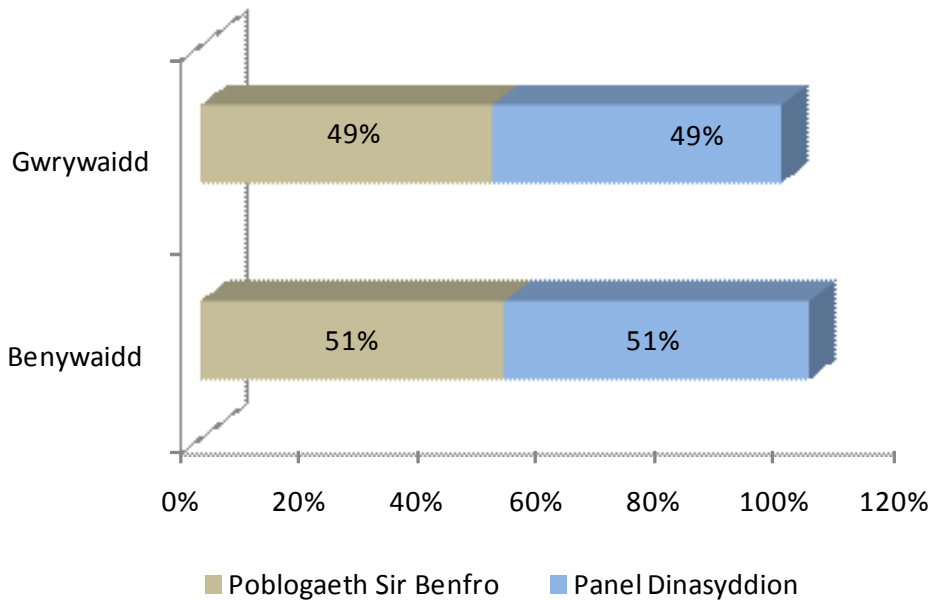

PANEL DINASYDDION SIR BENFRO –

'LLAIS SIR BENFRO'

Ein bwriad yw sicrhau bod Panel Dinasyddion Sir Benfro mor gynrychiadol o'r sir â phosibl, ac mae'n graffiau isod yn dangos i ba raddau yr ydym yn llwyddo i sicrhau hynny ar hyn o bryd.

Mae'r bar gwyrdd yn dangos poblogaeth Sir Benfro yn ôl y cyfrifiad, ac mae'r bar porffor yn dangos aelodau ein panel.

Rhyw